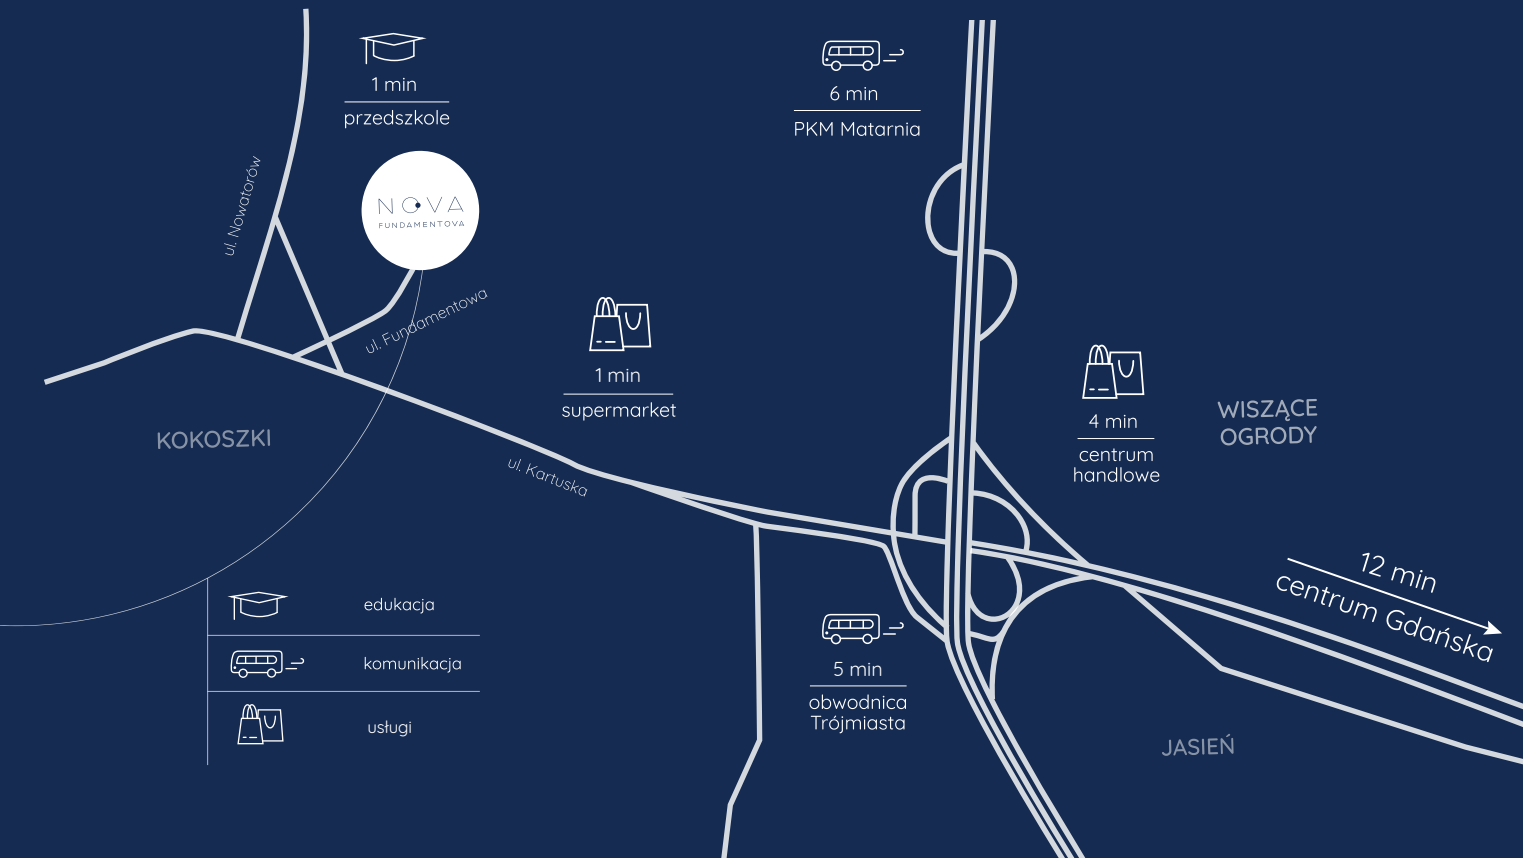

ogródek w każdym domu i mieszkaniu na parterze

ekologiczne ciepło z miejskiej sieci ciepłowniczej

O INWESTYCJI

Nova Fundamentowa to dobrze zaprojektowane, funkcjonalne osiedle mieszkań i domów jednorodzinnych zbudowane z myślą o Tobie. Zamieszkać w dzielnicy **Gdańsk Kokoszki**, przy **ul. Fundamentowej**, niespełna kwadrans od centrum miasta.